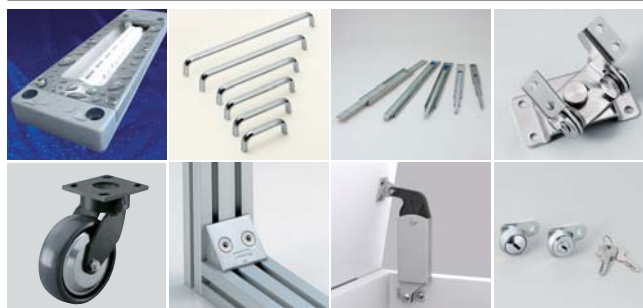

産業機器用 機構部品の数々を一同に展示

ご来場得点

ご来場プレゼント

展示会にご来場のお客様には、もれなく記念品を贈呈いたします。

総合カタログ受付

展示会中、新製品を多数掲載した総合カタログの発送を受付します。

No.170A 総合カタログ
建築金物・家具金物
(全P.2660)

No.190 総合カタログ
産業機器用 機構部品
(全P.1388)

パンフレット配布

各種新製品パンフレットを配布いたします。

No.179 重量用
引戸・折戸、開き戸
金物カタログ

No.191
キャスターカタログ