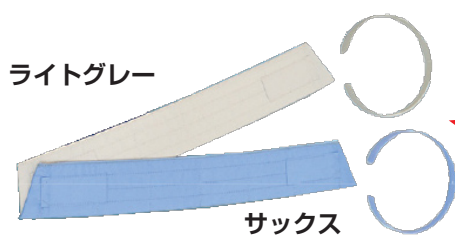

キャンペーン期間：本日～8 / 20迄
熱中症予防対策キャンペーン

S **サカエ**

NEW

ワーククーラー

1回の吸水（約10分）で6～8時間冷却（環境により変化します）

さらっと ひんやり
 エリが濡れない！

3つの優れた機能

- その1：襟に隠れてしっかり冷却！
- その2：透湿防水素材は、サラッと冷えて襟が濡れません！
- その3：ホルダーハングのバネ効果でピッタリフィット

ご使用方法

- 1、ワーククーラー本体を約10分間（初回のみ約15分間）水に浸します。
- 2、ポリマーが吸水して本体が膨らみます。取り出して表面の水をかるく拭き取ります。
- 3、ホルダーリングを本体にセットします。
- 4、首に装着してください。

■材 質／本 体：ポリエステル100%
 縫 糸：ポリエステルスパン糸
 吸水体：セルロース、高分子吸水ポリマーレーヨン
 ホルダーリング：ポリプロピレン

■サイズ／本 体：330 × 48mm ホルダーリング：300mm
 （全長）

■セット内容／ワーククーラー本体：1本
 ホルダーリング：1個

■首回り適応サイズ／300mm～450mm

石鹸手洗いが可能。いつでも清潔にお使いいただけます。

WCR-001 ブルー
~~WCR-002 ライトグレー~~
 WCR-003 サックス

メーカー希望小売価格 ￥ 980
 ○ 価格 ￥ 850

特価 ￥

（税抜）